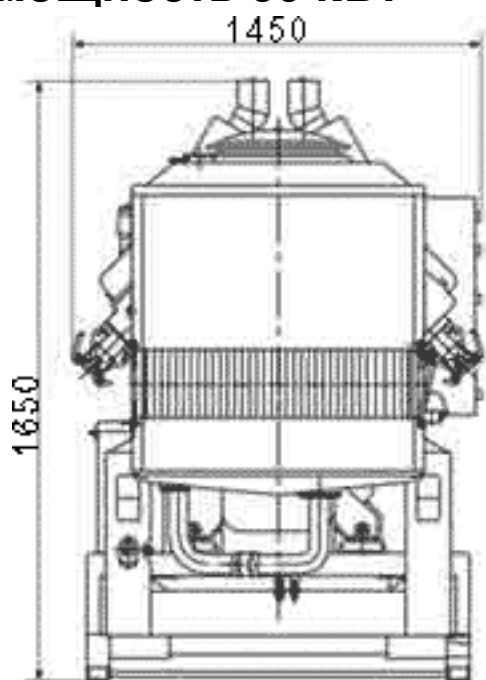

мощность 60 кВт

СЕРИЙНАЯ ПРОДУКЦИЯ

АД-60

Общий вид электроагрегата

- ① двигатель;
- ② механизм управления ТНВД;
- ③ глушитель;
- ④ шкаф управления;
- ⑤ силовой генератор;
- ⑥ бак топливный;
- ⑦ рама;
- ⑧ место установки аккумуляторных батарей;
- ⑨ радиатор водяной;
- ⑩ радиатор масляный.