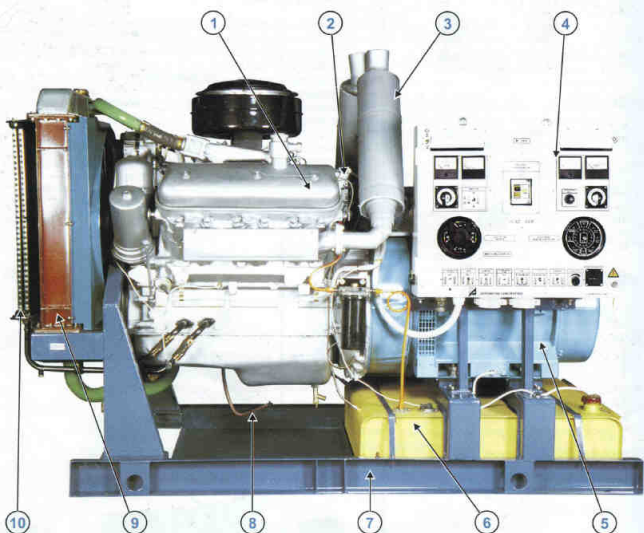

мощность 60 кВт

СЕРИЙНАЯ ПРОДУКЦИЯ

АД-60

Общий вид электроагрегата

- ① двигатель;
- ② механизм управления ТНВД;
- ③ глушитель;
- ④ шкаф управления;
- ⑤ силовой генератор;
- ⑥ бак топливный;
- ⑦ рама;
- ⑧ место установки аккумуляторных батарей;
- ⑨ радиатор водяной;
- ⑩ радиатор масляный.

Воздушный фильтр, топливный бак, глушитель, шкаф управления, силовой генератор, топливный бак, рама, место установки аккумуляторных батарей, радиатор водяной, радиатор масляный.