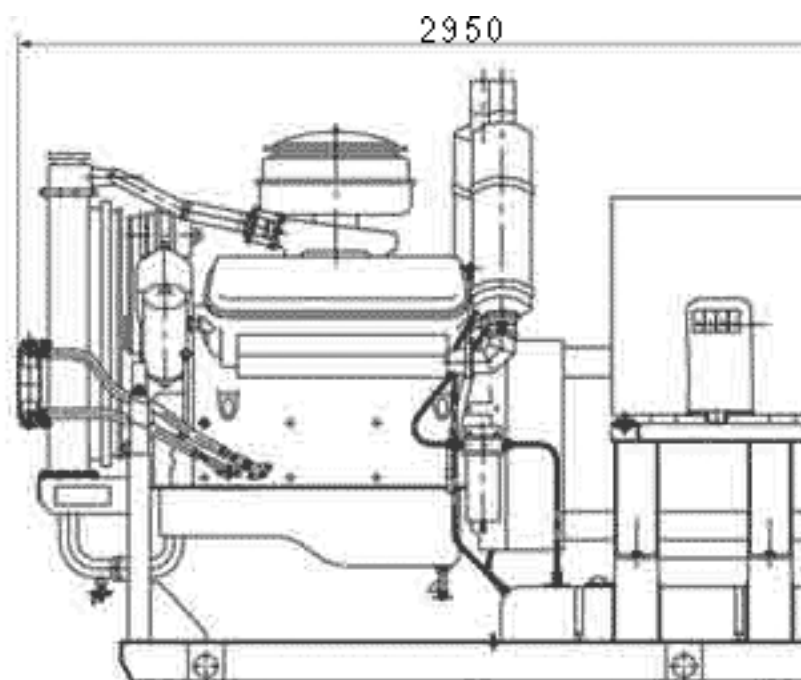

мощность 60 кВт

СЕРИЙНАЯ ПРОДУКЦИЯ

АД-60

Общий вид электроагрегата

- ① двигатель;
- ② механизм управления ТНВД;
- ③ глушитель;
- ④ шкаф управления;
- ⑤ силовой генератор;
- ⑥ бак топливный;
- ⑦ рама;
- ⑧ место установки аккумуляторных батарей;
- ⑨ радиатор водяной;
- ⑩ радиатор масляный.